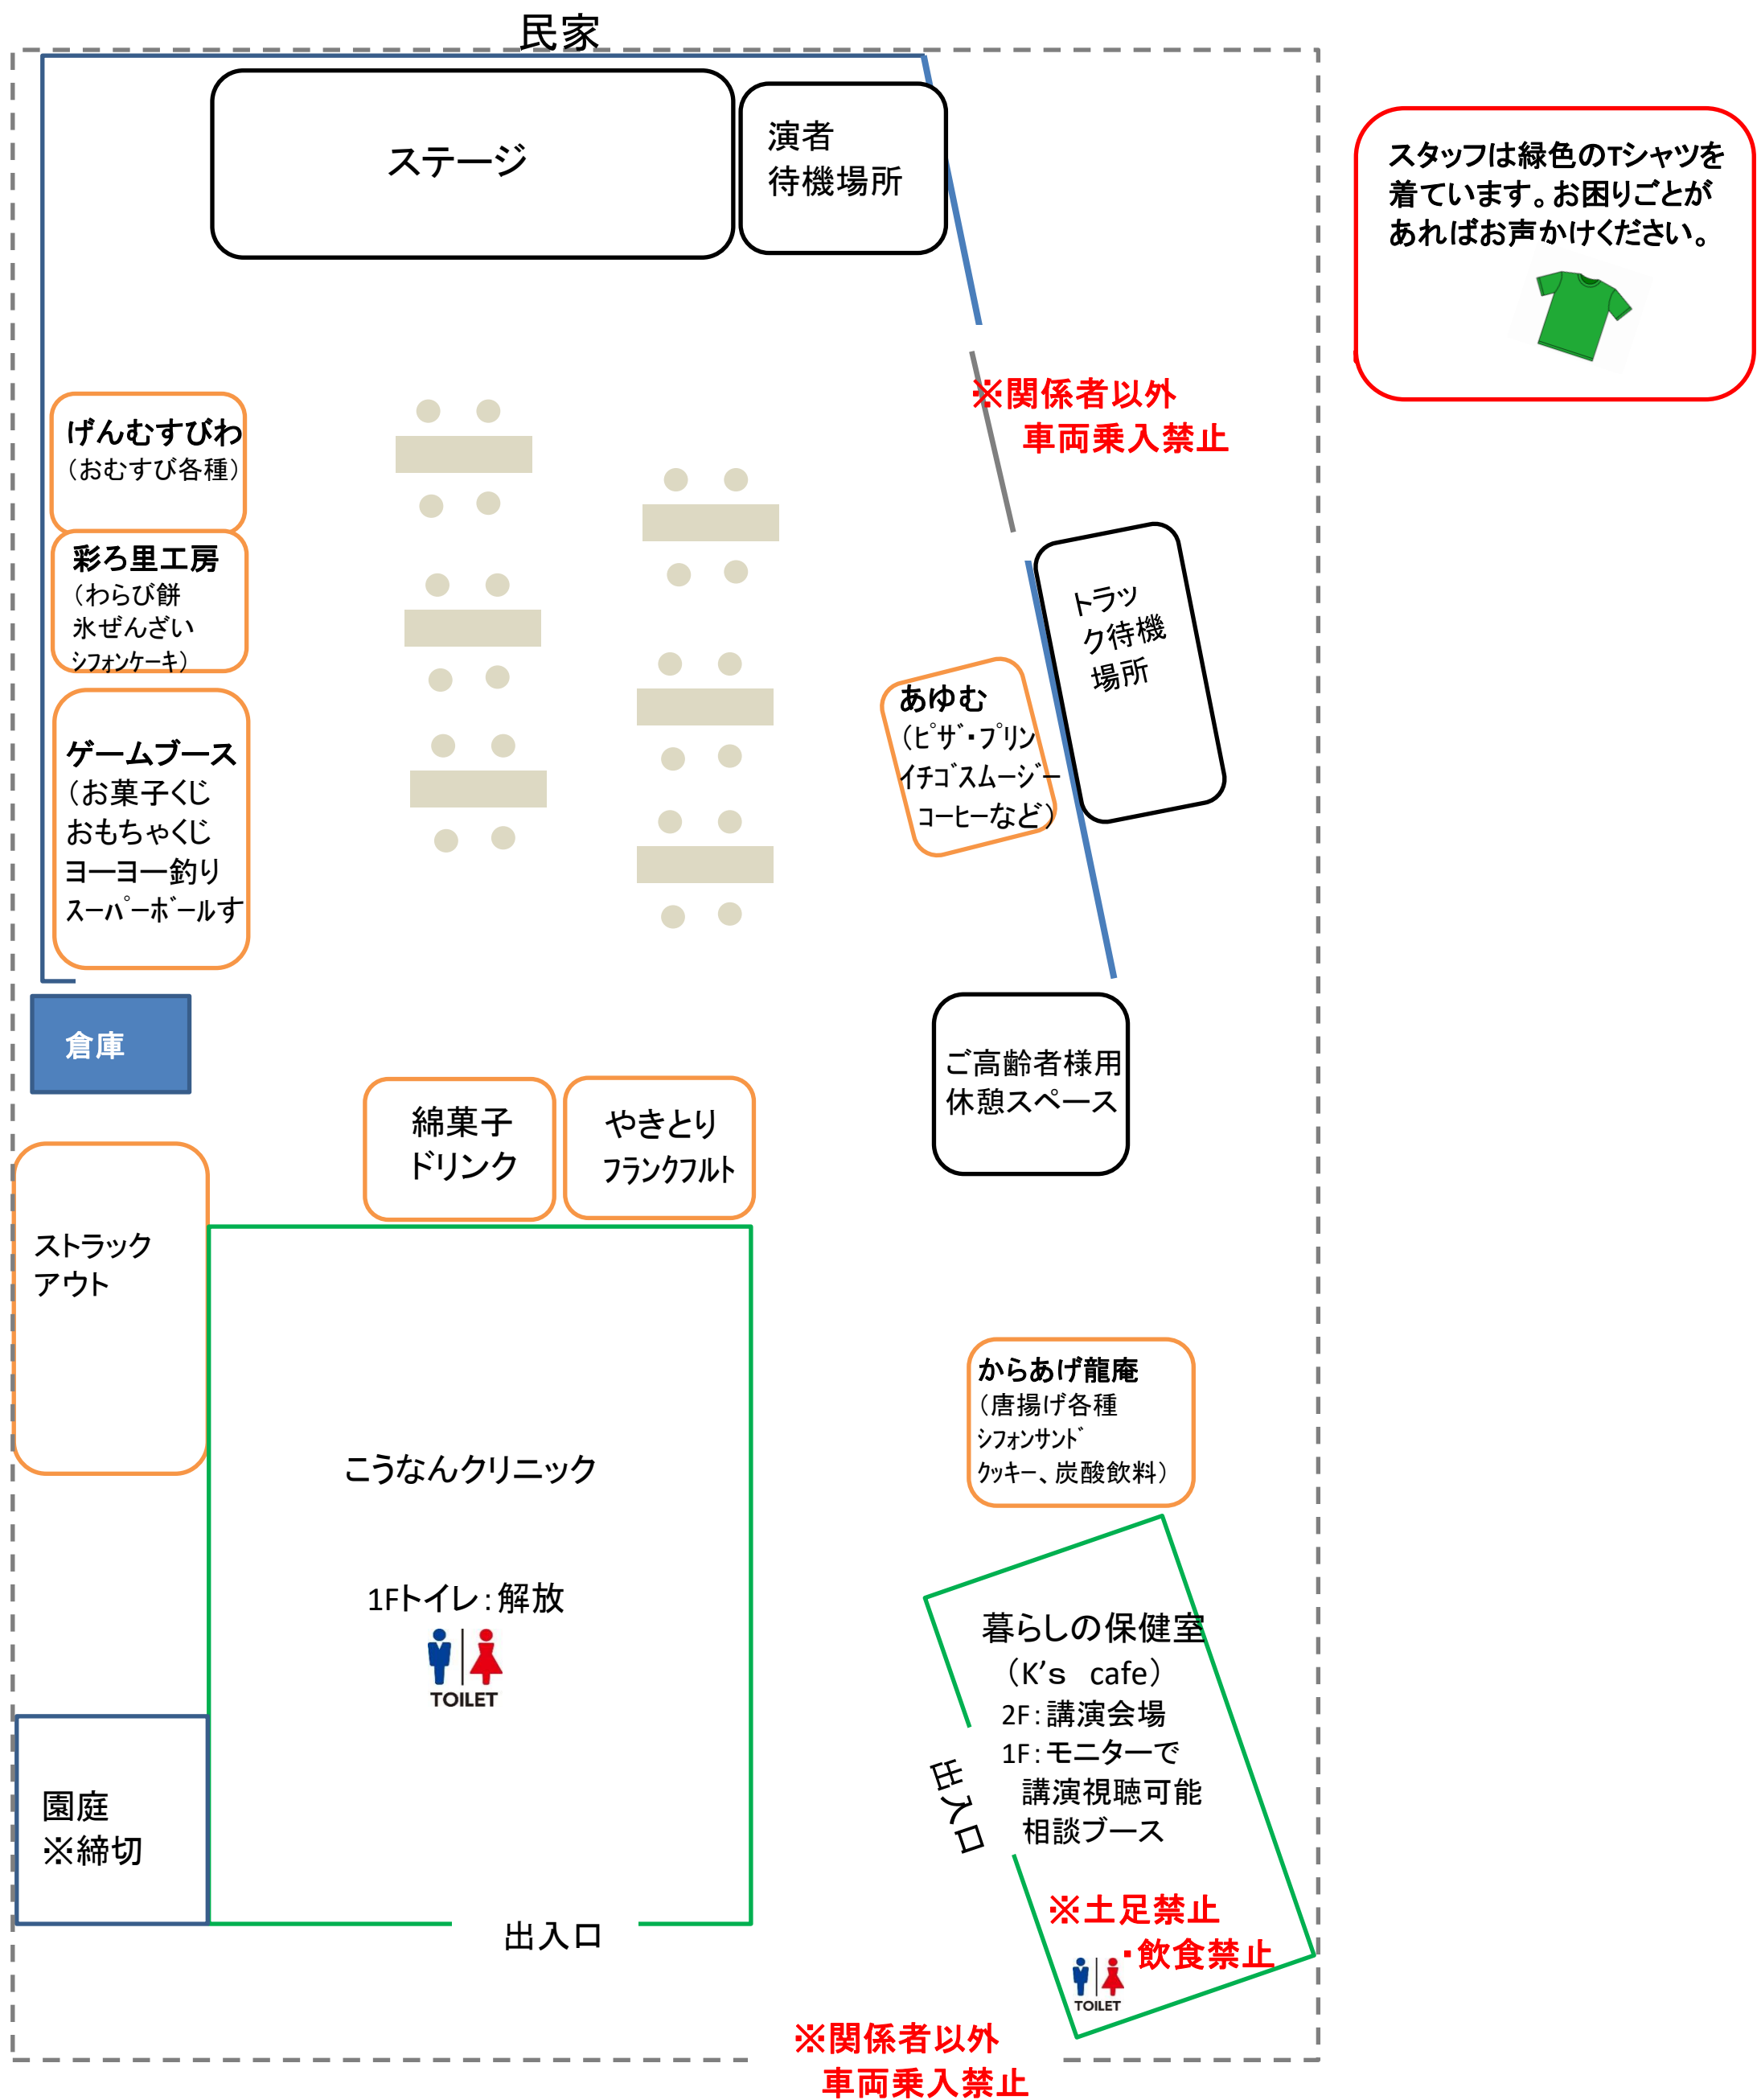

【暮らしの保健室 オープニングセレモニー当日配置図】

東睦小学校

道路